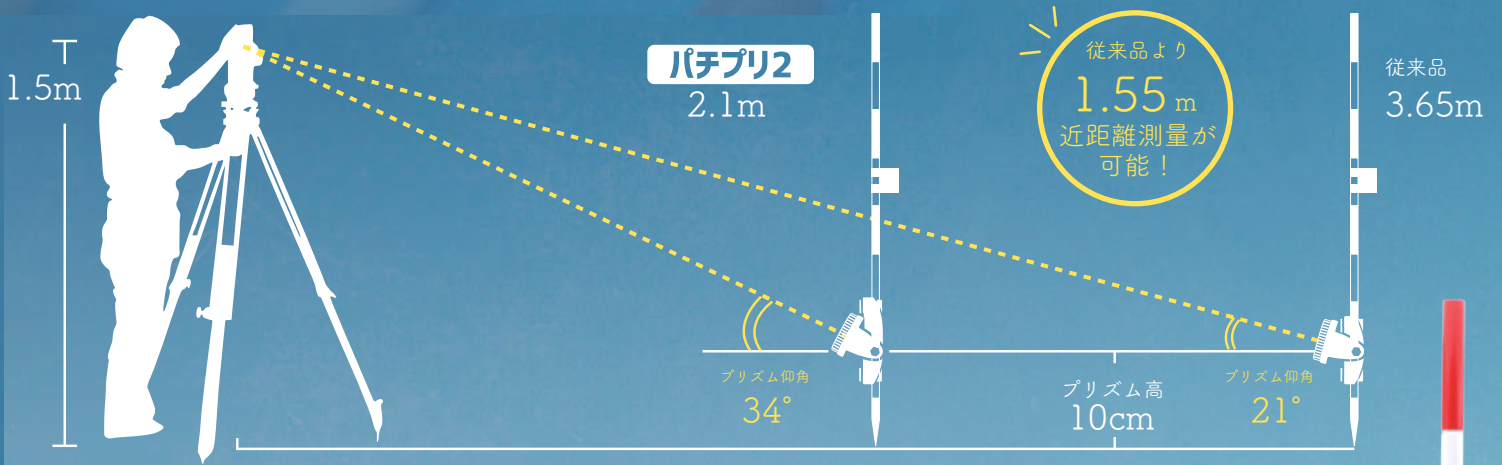

0.7インチコンパクトプリズム パチプリ2 M-700CP2

プリズム仰角が広がり、
従来よりも近距離での測量が
可能になりました！

従来のパチプリからプリズム仰角が21°から34°に広がり、より近距離での測量が可能になりました。
例えば、プリズム高10cm、機械高1.5mの場合、最短距離は従来のパチプリより1.55m近距離での測量が可能です。

プリズム仰角の拡大

構造の見直しを行ったことで、仰角が21°から34°に拡大し、プリズムを正対させて測距できる距離が約3.65mから約2.1mと、より近距離で測定できるようになりました。

パチッと簡単取付 プリズム高の確認可能

ポールにパチッと押し付けるだけの簡単取付。
プリズム背部からプリズム高の確認が可能。

ス
ラ
ン
ポ
ー
ル
上
で

製品仕様

※原寸大

0.7インチ(約18mm)プリズム採用で狭小地の測点
に限りなく近づけることが可能。
壁面測定時は、測距値に4.5mmを加算。

オフセット	0mm
対応ポール径	9mmΦ
プリズム径	0.7インチ(約18mm)
チルト	仰角34°/俯角21°
サイズ	約50×32.8×27.6mm
本体重量	約26.5g
付属品	水準器(PC-40L) コーナーアダプター 専用ケース、レンズキャップ

オフセットアダプター

■パチプリ用オフセットアダプター M-ADP50

狭小地でのプリズム設置に最適

対応プリズム	M-704R(パチプリ用)
オフセット	+50mm
サイズ	23mmΦ×69mm
重量	約38g

お得なセット

■SSプリズム三脚パッケージ Sセット

- ・パチプリ本体(付属品含む)
- ・SSプリズム三脚
- ・専用ケース(ポール・三脚用)
- ・DMピンポール15/20cm 各1本
- ・石突

■SSプリズム三脚 PPS-SS

狭小地でのプリズム設置に最適

クランプ可能サイズ	2.2~9mmΦポール	
サイズ	全長	306mm
	全縮	162mm
重量	約130g	
付属品	専用ケース	

価格

コードNo.	商品名/仕様	型式	希望小売価格
224263	パチプリ 2	M-700CP2	¥30,500(¥33,550)
219893	プリズム 単体	M-704R	¥17,200(¥18,920)
219902	コーナーアダプター	コーナーアダプター	¥3,000(¥3,300)
220477	水準器(46'/2mm)	PC-40L	¥3,800(¥4,180)
221989	交換用ケース	M-700CP-C	¥2,500(¥2,750)