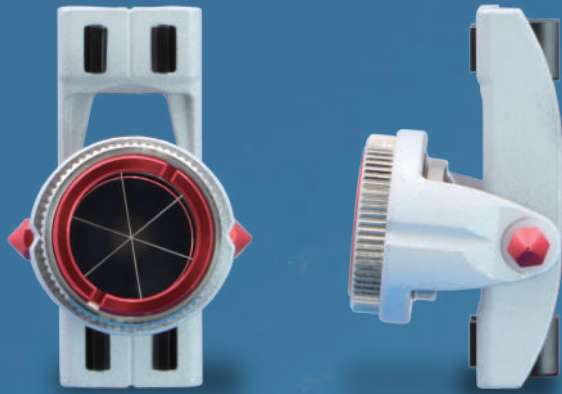

0.7インチコンパクトプリズム パチプリ2 M-700CP2

プリズム仰角が広がり、
従来よりも近距離での測量が
可能になりました！

従来のパチプリからプリズム仰角が21°から34°に広がり、より近距離での測量が可能になりました。
例えば、プリズム高10cm、機械高1.5mの場合、最短距離は従来のパチプリより1.55m近距離での測量が可能です。

プリズム仰角の拡大

構造の見直しを行ったことで、仰角が21°から34°に拡大し、プリズムを正対させて測距できる距離が約3.65mから約2.1mと、より近距離で測定できるようになりました。

パチッと簡単取付 プリズム高の確認可能

ポールにパチッと押し付けるだけの簡単取付。
プリズム背部からプリズム高の確認が可能。

ス
ラ
ン
ポ
ー
ル
上
で

製品仕様

※原寸大

0.7インチ(約18mm)プリズム採用で狭小地の測点
に限りなく近づけることが可能。
壁面測定時は、測距値に4.5mmを加算。

オフセット	0mm
対応ポール径	9mmΦ
プリズム径	0.7インチ(約18mm)
チルト	仰角34°/俯角21°
サイズ	約50×32.8×27.6mm
本体重量	約26.5g
付属品	水準器(PC-40L) コーナーアダプター 専用ケース、レンズキャップ

オフセットアダプター

■パチプリ用オフセットアダプター M-ADP50

狭小地でのプリズム設置に最適

対応プリズム	M-704R(パチプリ用)
オフセット	+50mm
サイズ	23mmΦ×69mm
重量	約38g

お得なセット

■SSプリズム三脚パッケージ Sセット

- ・パチプリ本体(付属品含む)
- ・SSプリズム三脚
- ・専用ケース(ポール・三脚用)
- ・DMピンポール15/20cm 各1本
- ・石突

■SSプリズム三脚 PPS-SS

狭小地でのプリズム設置に最適

クランプ可能サイズ	2.2~9mmΦポール	
サイズ	全長	306mm
	全縮	162mm
重量	約130g	
付属品	専用ケース	

価格

コードNo.	商品名/仕様	型式	希望小売価格
224263	パチプリ 2	M-700CP2	¥30,500(¥33,550)
219893	プリズム 単体	M-704R	¥17,200(¥18,920)
219902	コーナーアダプター	コーナーアダプター	¥3,000(¥3,300)
220477	水準器(46'/2mm)	PC-40L	¥3,800(¥4,180)
221989	交換用ケース	M-700CP-C	¥2,500(¥2,750)