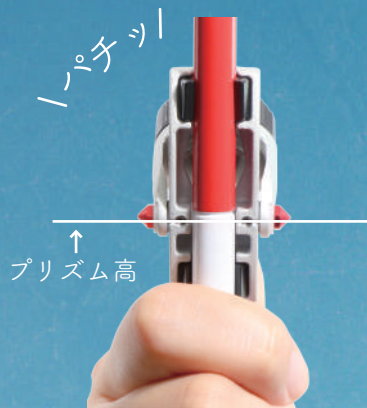

0.7インチコンパクトプリズム パチプリ2 M-700CP2

プリズム仰角が広がり、
従来よりも近距離での測量が
可能になりました！

従来のパチプリからプリズム仰角が21°から34°に広がり、より近距離での測量が可能になりました。
例えば、プリズム高10cm、機械高1.5mの場合、最短距離は従来のパチプリより1.55m近距離での測量が可能です。

プリズム仰角の拡大

構造の見直しを行ったことで、仰角が21°から34°に拡大し、プリズムを正対させて測距できる距離が約3.65mから約2.1mと、より近距離で測定できるようになりました。

パチッと簡単取付 プリズム高の確認可能

ポールにパチッと押し付けるだけの簡単取付。
プリズム背部からプリズム高の確認が可能。

ス
ラ
ン
ポ
ー
ル
上
で

製品仕様

※原寸大

0.7インチ(約18mm)プリズム採用で狭小地の測点
に限りなく近づけることが可能。
壁面測定時は、測距値に4.5mmを加算。

オフセット	0mm
対応ポール径	9mmΦ
プリズム径	0.7インチ(約18mm)
チルト	仰角34°/俯角21°
サイズ	約50×32.8×27.6mm
本体重量	約26.5g
付属品	水準器(PC-40L) コーナーアダプター 専用ケース、レンズキャップ

オフセットアダプター

■パチプリ用オフセットアダプター M-ADP50

狭小地でのプリズム設置に最適

対応プリズム	M-704R(パチプリ用)
オフセット	+50mm
サイズ	23mmΦ×69mm
重量	約38g

お得なセット

■SSプリズム三脚パッケージ Sセット

- ・パチプリ本体(付属品含む)
- ・SSプリズム三脚
- ・専用ケース(ポール・三脚用)
- ・DMピンポール15/20cm 各1本
- ・石突