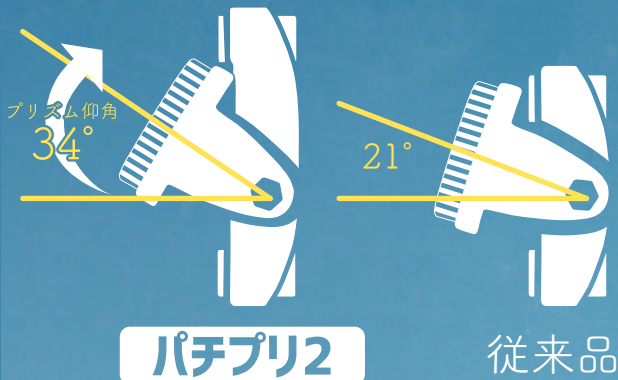

0.7インチコンパクトプリズム パチプリ2 M-700CP2

プリズム仰角が広がり、
従来よりも近距離での測量が
可能になりました！

従来のパチプリからプリズム仰角が21°から34°に広がり、より近距離での測量が可能になりました。
例えば、プリズム高10cm、機械高1.5mの場合、最短距離は従来のパチプリより1.55m近距離での測量が可能です。

プリズム仰角の拡大

構造の見直しを行ったことで、仰角が21°から34°に拡大し、プリズムを正対させて測距できる距離が約3.65mから約2.1mと、より近距離で測定できるようになりました。

パチッと簡単取付 プリズム高の確認可能

ポールにパチッと押し付けるだけの簡単取付。
プリズム背部からプリズム高の確認が可能。

ス
ラ
ン
ポ
ー
ル
上
で

製品仕様

※原寸大

0.7インチ(約18mm)プリズム採用で狭小地の測点
に限りなく近づけることが可能。
壁面測定時は、測距値に4.5mmを加算。

オフセット	0mm
対応ポール径	9mmΦ
プリズム径	0.7インチ(約18mm)
チルト	仰角34°/俯角21°
サイズ	約50×32.8×27.6mm
本体重量	約26.5g
付属品	水準器(PC-40L) コーナーアダプター 専用ケース、レンズキャップ

オフセットアダプター

■パチプリ用オフセットアダプター M-ADP50

狭小地でのプリズム設置に最適

対応プリズム	M-704R(パチプリ用)
オフセット	+50mm
サイズ	23mmΦ×69mm
重量	約38g

お得なセット

■SSプリズム三脚パッケージ Sセット

- ・パチプリ本体(付属品含む)
- ・SSプリズム三脚
- ・専用ケース(ポール・三脚用)
- ・DMピンポール15/20cm 各1本
- ・石突

■SSプリズム三脚 PPS-SS

狭小地でのプリズム設置に最適

クランプ可能サイズ	2.2~9mmΦポール	
サイズ	全長	306mm
	全縮	162mm
重量	約130g	
付属品	専用ケース	

価格

コードNo.	商品名/仕様	型式	希望小売価格
224263	パチプリ 2	M-700CP2	¥30,500(¥33,550)
219893	プリズム 単体	M-704R	¥17,200(¥18,920)
219902	コーナーアダプター	コーナーアダプター	¥3,000(¥3,300)
220477	水準器(46'/2mm)	PC-40L	¥3,800(¥4,180)
221989	交換用ケース	M-700CP-C	¥2,500(¥2,750)