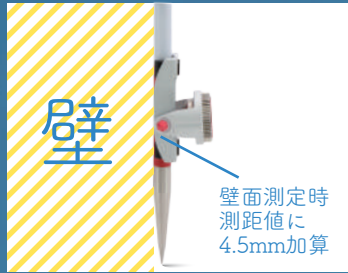

0.7インチコンパクトプリズム パチプリ2 M-700CP2

プリズム仰角が広がり、
従来よりも近距離での測量が
可能になりました！

従来のパチプリからプリズム仰角が21°から34°に広がり、より近距離での測量が可能になりました。
例えば、プリズム高10cm、機械高1.5mの場合、最短距離は従来のパチプリより1.55m近距離での測量が可能です。

プリズム仰角の拡大

構造の見直しを行ったことで、仰角が21°から34°に拡大し、プリズムを正対させて測距できる距離が約3.65mから約2.1mと、より近距離で測定できるようになりました。

パチッと簡単取付 プリズム高の確認可能

ポールにパチッと押し付けるだけの簡単取付。
プリズム背部からプリズム高の確認が可能。

ス
ラ
ン
ポ
ー
ル
上
で

製品仕様

※原寸大

0.7インチ(約18mm)プリズム採用で狭小地の測点
に限りなく近づけることが可能。
壁面測定時は、測距値に4.5mmを加算。

オフセット	0mm
対応ポール径	9mmΦ
プリズム径	0.7インチ(約18mm)
チルト	仰角34°/俯角21°
サイズ	約50×32.8×27.6mm
本体重量	約26.5g
付属品	水準器(PC-40L) コーナーアダプター 専用ケース、レンズキャップ

オフセットアダプター

■パチプリ用オフセットアダプター M-ADP50

狭小地でのプリズム設置に最適

対応プリズム	M-704R(パチプリ用)
オフセット	+50mm
サイズ	23mmΦ×69mm
重量	約38g

お得なセット

■SSプリズム三脚パッケージ Sセット

- ・パチプリ本体(付属品含む)
- ・SSプリズム三脚
- ・専用ケース(ポール・三脚用)
- ・DMピンポール15/20cm 各1本
- ・石突